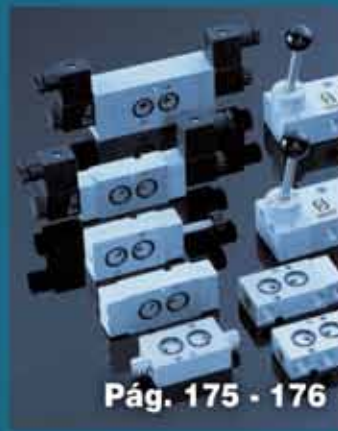

Pág. 175 - 176

Válvulas y Electroválvulas NAMUR