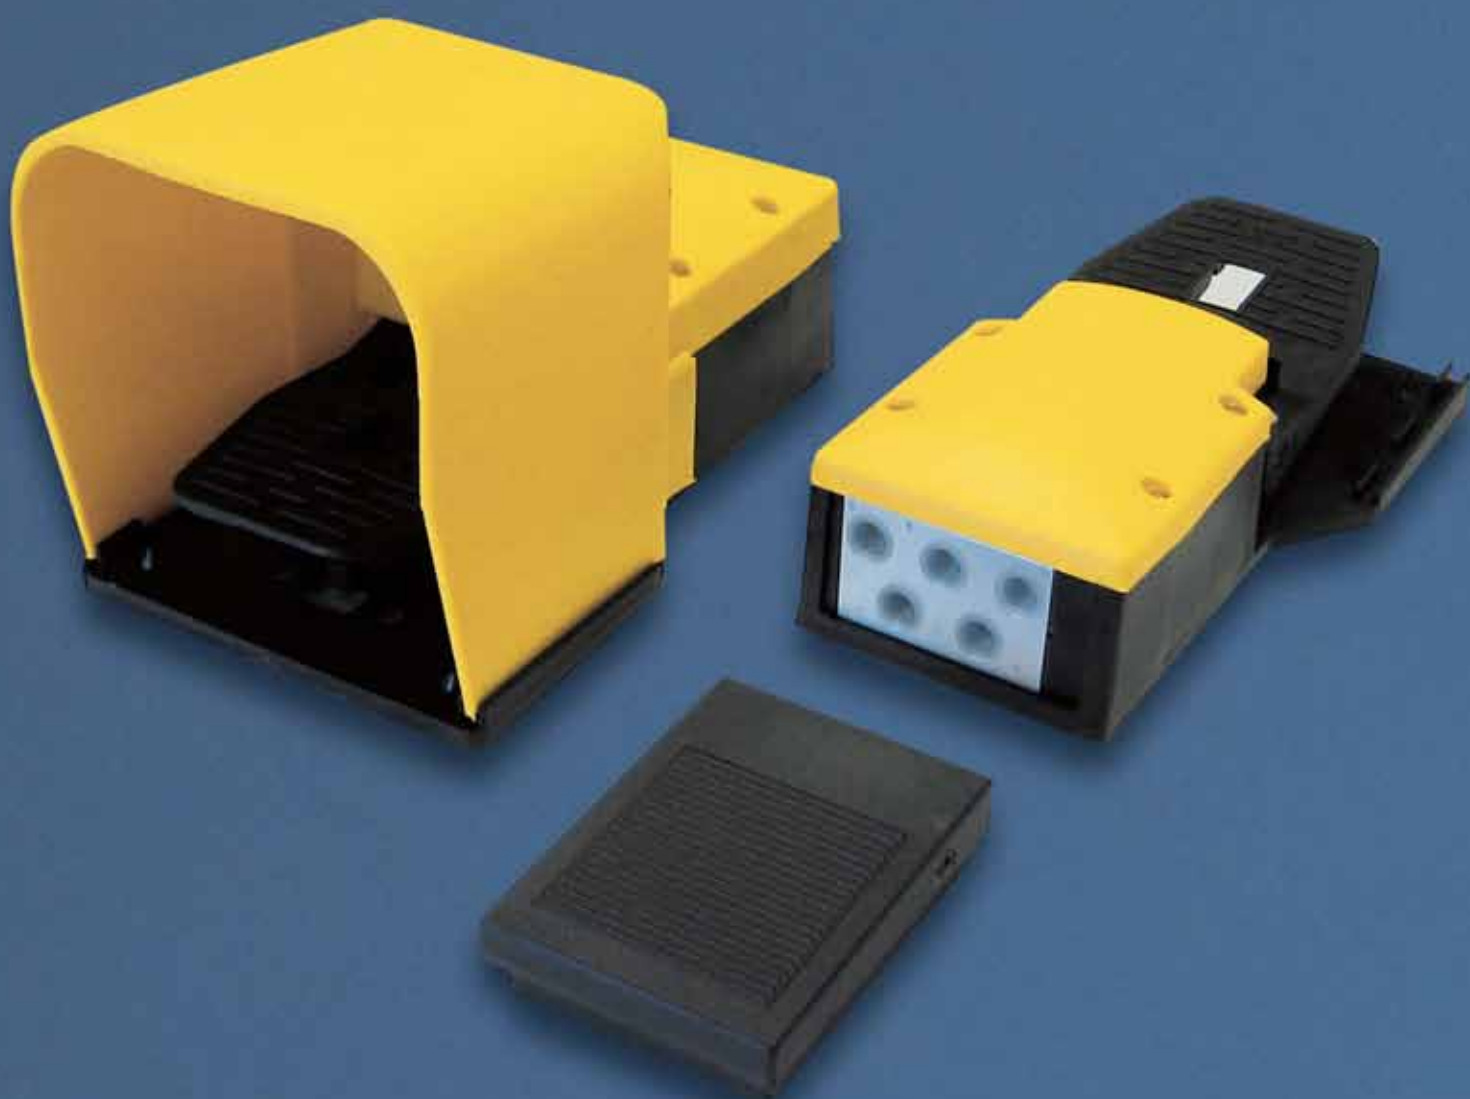

Pág. 189 - 198

Islas de válvulas de 16 mm. con multiconector

Pág. 199 - 202

Pedales neumáticos y eléctricos

Pág. 203 - 207

Válvulas complementarias

Pedales

- Pedales neumáticos
- Pedales eléctricos

Pedales

PEDALES NEUMÁTICOS

PC - PS 1/4 - DATOS TÉCNICOS

Protección	Termoplástica
Color	Amarillo
Temp. Ambiente	-10° +70° C
Peso Kg.	1,3
Rosca	1/4"
KV (cv)	1,18 (1,32)
Caudal	1300 lts/min.
Válvula	Aluminio anodizado
Presión	1 - 10 bar
Dimensiones	Tipo PC 140 x 240 x 130 Tipo PS 140 x 240 x 55

PEDALES ELÉCTRICOS

PCI - PSI - DATOS TÉCNICOS

Protección	Termoplástica
Color	Amarillo
Temp. Ambiente	-25° +70° C
Peso Kg.	1,1
IP	Hasta A65
Dimensiones	Tipo PCI 140 x 240 x 130 Tipo PSI 140 x 240 x 55

PML - DATOS TÉCNICOS