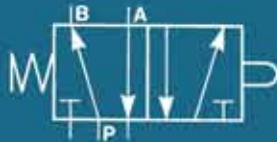

Pág. 189 - 198

Islas de válvulas de 16 mm. con multiconector

Pág. 199 - 202

Pedales neumáticos y eléctricos

Pág. 203 - 207

Válvulas complementarias

Pedales

- Pedales neumáticos
- Pedales eléctricos

Pedales

PEDALES NEUMÁTICOS

PC - PS 1/4 - DATOS TÉCNICOS

Protección	Termoplástica
Color	Amarillo
Temp. Ambiente	-10° +70° C
Peso Kg.	1,3
Rosca	1/4"
KV (cv)	1,18 (1,32)
Caudal	1300 lts/min.
Válvula	Aluminio anodizado
Presión	1 - 10 bar
Dimensiones	Tipo PC 140 x 240 x 130 Tipo PS 140 x 240 x 55