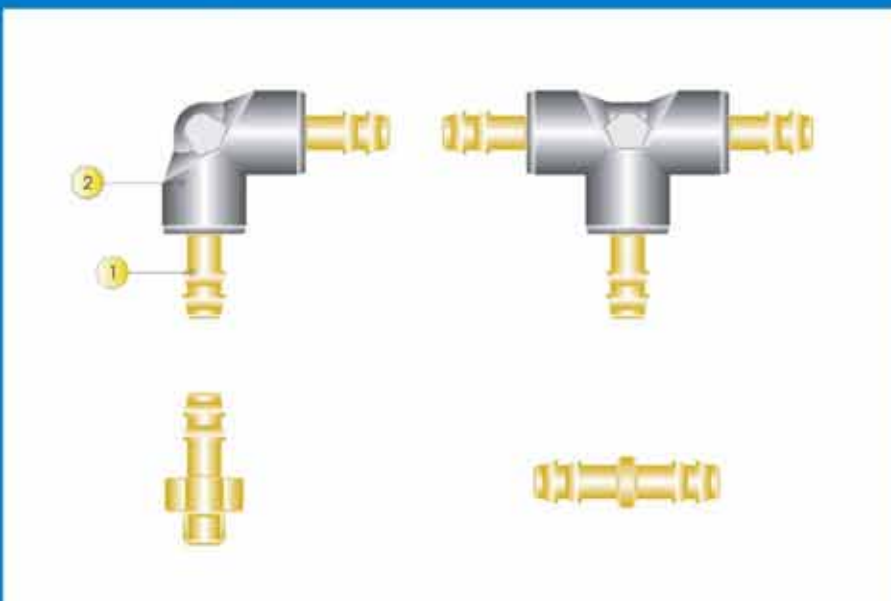

**Serie 1000
Racordaje
Rápido**

Por Encargo

Pág. 43 - 46

**Serie 9000
Racordaje
a Bicono**

Por Encargo

Pág. 47 - 51

**Serie 13000
Racordaje
Universal**

Por Encargo

Serie 15000 Racordaje Portagoma

Materiales y componentes

- 1 Cuerpo en tecnopolímero
- 2 Portagoma en latón

Características Técnicas

TEMPERATURAS

Temperatura mínima: -10 °C
Temperatura máxima: +80 °C

PRESIONES

Presión máxima: 10 bar

ROSCAS

Métrica conforme ISO R/262

TUBO DE CONEXIÓN

Tubos en material plástico lineales:
Poliamida, Polietileno, Poliuretano.

FLUIDOS COMPATIBLES

Aire comprimido.

SERIE 15000 RACORDAJE PORTAGOMA