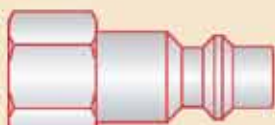

El aire es expulsado completamente

Quitar el adaptador

ONE TOUCH

ENCHUFES RÁPIDOS DE SEGURIDAD SERIE UNI ISO 6150 B-12

Escala 1:1

Ø Nominal 5,5 mm.

SERIE STANDARD

Intercambiable con todas las marcas más representativas del mercado bajo norma descrita