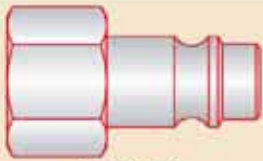

ENCHUFES RÁPIDOS DE SEGURIDAD SERIE STANDARD ALEMÁN

Escala 1:1

Ø Nominal 7,5 mm.

**Perfil
EUROPEO
ALEMÁN**