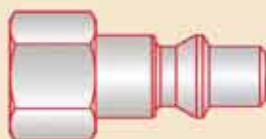

ENCHUFES RÁPIDOS DE SEGURIDAD SERIE STANDARD SUECO

Escala 1:1

Ø Nominal 5,5 mm.

**Perfil
SUECO**