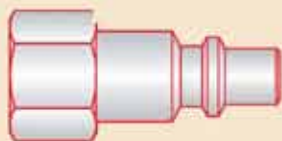

ENCHUFES RÁPIDOS DE SEGURIDAD SERIE STANDARD ITALIANO

Escala 1:1

Ø Nominal 5 mm.

Perfil ITALIANO